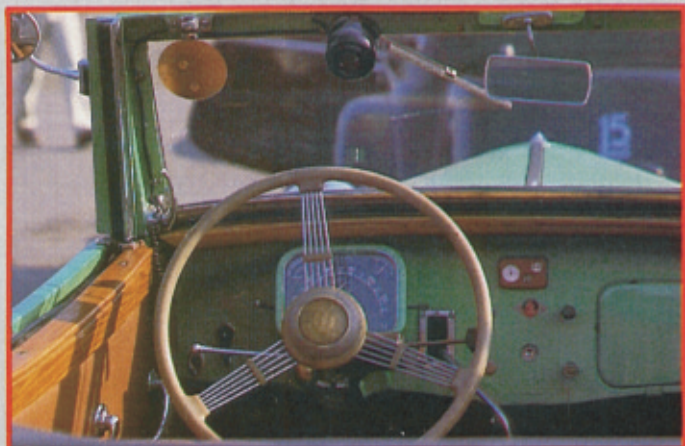

TOUT SUR LA TRACTION

L'HISTORIQUE

LE CINQUANTAIRE

LES SUPER TRACTION

LA RESTAURATION

LA COMPÉTITION

auto
loisirs

M 1042-63 HS 30FRS

PRIX 30FRS - 240FB - 9.00FS - CDN\$ 3.00

LES ACCESSOIRES

Cette montre mécanique s'adaptait à la place de l'enjoliveur central de volant.

Particulièrement laide, cette malle prévoyait une aération pour les chiens.

Ce bizarre accessoire évitait, avec une efficacité diabolique, la projection d'insectes sur le pare-brise.

Le monde fascinant de la Traction n'est pas nouveau, et elle nous en donne un bel exemple. Chacun des fabricants rivalisait d'ingéniosité pour proposer des produits fort variés... Et ce, il y a près d'un demi siècle!

Le tablier pour calandre de Traction tous modèles permettait au moteur de prendre sa température de fonctionnement l'hiver.