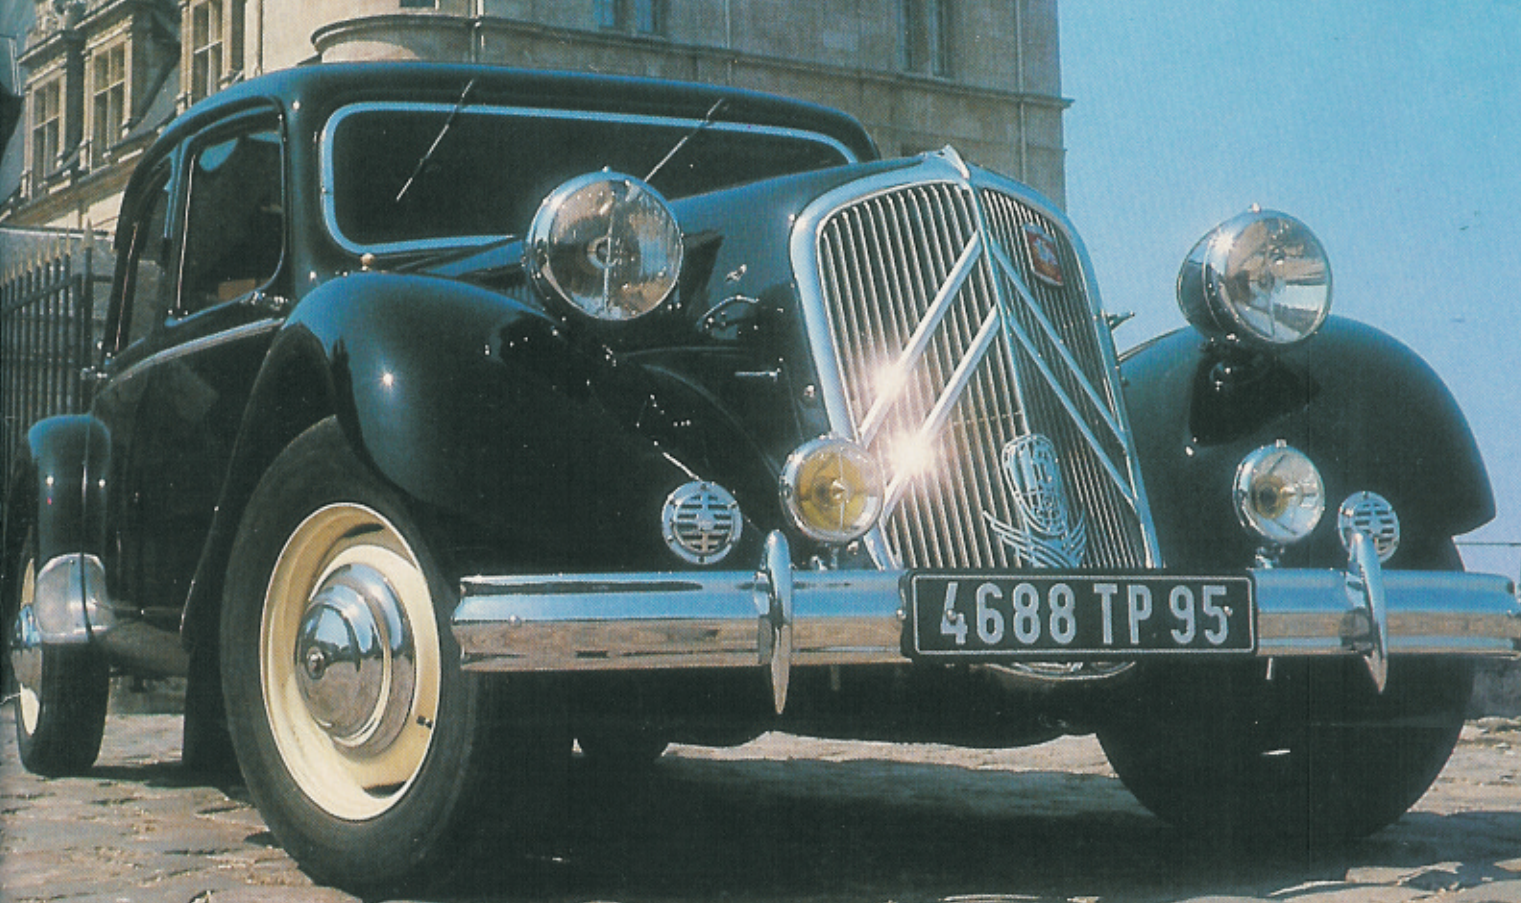

TOUT SUR LA TRACTION

L'HISTORIQUE

LE CINQUANTAIRE

LES SUPER TRACTION

LA RESTAURATION

LA COMPÉTITION

auto
loisirs

M 1042-63 HS 30FRS

PRIX 30FRS - 240FB - 9.00FS - CDN\$ 3.00

LES ACCESSOIRES

Cette montre mécanique s'adaptait à la place de l'enjoliveur central de volant.

Particulièrement laide, cette malle prévoyait une aération pour les chiens.

Ce bizarre accessoire évitait, avec une efficacité diabolique, la projection d'insectes sur le pare-brise.

Le monde fascinant de la Traction n'est pas nouveau, et elle nous en donne un bel exemple. Chacun des fabricants rivalisait d'ingéniosité pour proposer des produits fort variés... Et ce, il y a près d'un demi siècle!

Le tablier pour calandre de Traction tous modèles permettait au moteur de prendre sa température de fonctionnement l'hiver.